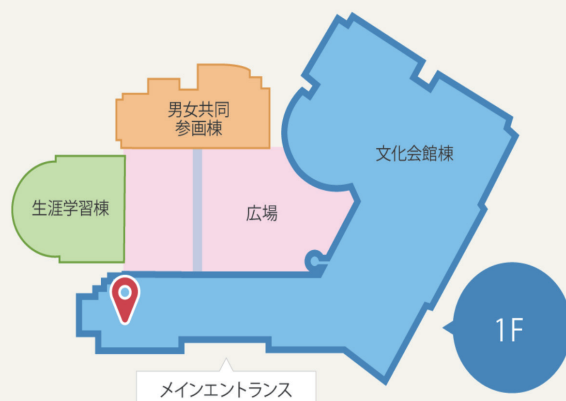

東海ブロック研修会

交通アクセス

レセプションルームの場所：文化会館棟 1階

会場

三重県総合文化センター
文化会館レセプションルーム

〒514-0061 三重県津市一身田上津部田 1234

TEL: 059-233-1111 (代表)

最寄駅：津駅 (近鉄名古屋線、JR 紀勢本線、伊勢鉄道)

会場へのアクセス

文化会館棟1階/レセプションルームへの行き方は、2通り

① メインエントランスからは、左のエスカレーターを上る

② 立体駐車場 (A-3) からは
連絡通路からセンターに入って右に曲がる

アクセスの詳細については、
三重県総合文化センターウェブサイト (<https://www.center-mie.or.jp/>)
をご参照ください。